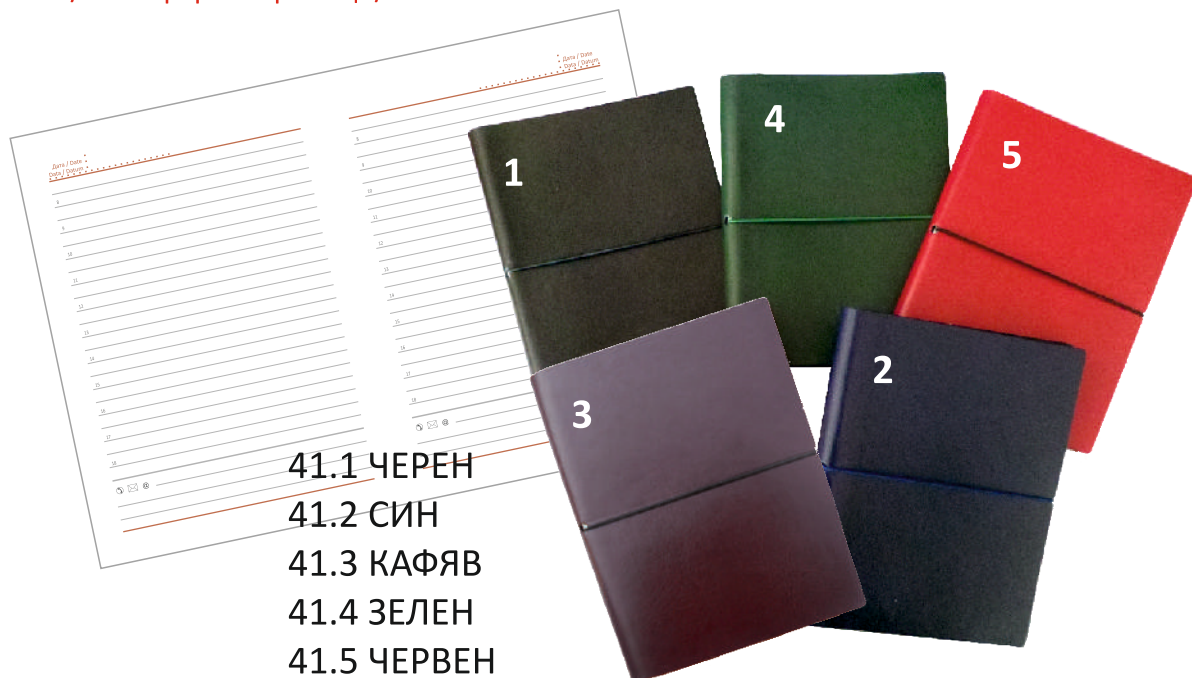

41. Календар-бележник МОНАКО - термо кожа

ТЯЛО - 17 коли, БЕЗ ДАТИ , шито, с хоризонтален ластик
/16 информ. страници/

41.1 ЧЕРЕН

41.2 СИН

41.3 КАФЯВ

41.4 ЗЕЛЕН

41.5 ЧЕРВЕН

НОЗО!