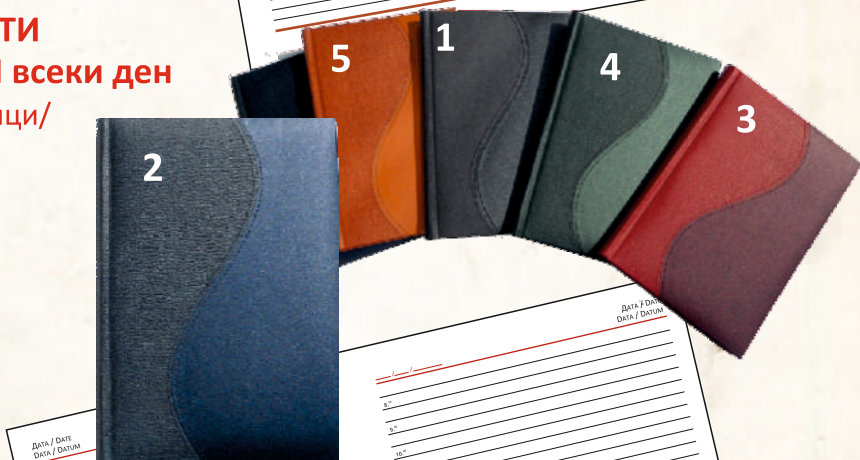

## 6. Календар-бележник СЕЛЕНА

ТЯЛО:

- 12 коли БЕЗ ДАТИ
  - 21 коли БЕЗ ДАТИ
  - 21 коли С ДАТИ всеки ден
- /16 информ. страници/

6.1 ЧЕРЕН

6.2 СИН

6.3 БОРДО

6.4 ЗЕЛЕН

6.5 КАФЯВ

## 7. Календар-бележник - ЕКО кожа

ТЯЛО:

- 21 коли БЕЗ ДАТИ
  - 21 коли С ДАТИ
- /16 информ. страници/

7.1 ЧЕРЕН

7.2 СИН

7.3 БОРДО

7.4 ЗЕЛЕН

7.5 КАФЯВ