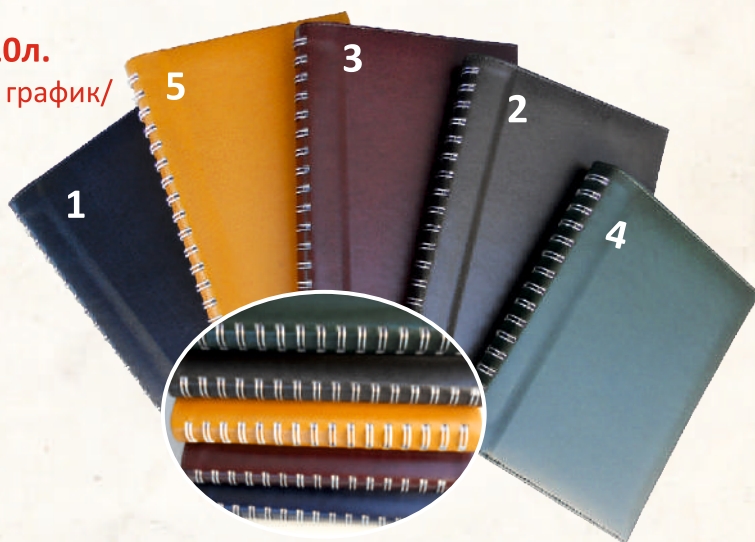

23. Календар-бележник ПОЛУСКРИТА СПИРАЛА - книговинил САТЕН

Твърда корица

ТЯЛО - БЕЗ ДАТИ - 100л.

/календариум + месечен график/

- 23.1 ЧЕРЕН
- 23.2 СИН
- 23.3 БОРДО
- 23.4 ЗЕЛЕН

24. Календар-бележник ПОЛУСКРИТА СПИРАЛА - ТЕРМО КОЖА

ТЯЛО - БЕЗ ДАТИ - 120л.

/календариум + месечен график/

- 24.1 ЧЕРЕН
- 24.2 СИН
- 24.3 КАФЯВ
- 24.4 ЗЕЛЕН
- 24.5 МЕДЕН

25. Календар-бележник ПОЛУСКРИТА СПИРАЛА - С РЕКЛАМА НА КЛИЕНТА

ТЯЛО - БЕЗ ДАТИ - 100л.

/календариум + месечен график/

- Графичният дизайн е на клиента
- Възможност за печат на тяло без дати по индивидуален дизайн за над 500бр
- Възможност за вложки с реклама на клиента
- Ламинат - мат, гланц