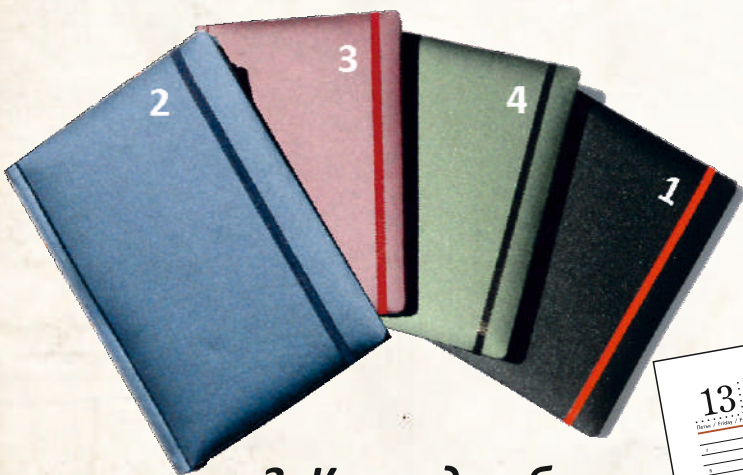

Календар - бележник формат 140/210мм

Форзац - карта на Европа и България

1. Календар-бележник - книговинил САТЕН

ТЯЛО:

- 12 коли БЕЗ ДАТИ
- 21 коли БЕЗ ДАТИ
- 21 коли С ДАТИ всеки ден
  /16 информ. страници/

- 1.1 ЧЕРЕН   1.2 СИН
- 1.3 БОРДО   1.4 ЗЕЛЕН
- 1.5 СРЕБРО

2. Календар-бележник - книговинил САТЕН С ЛАСТИК

ТЯЛО:

- 12 коли БЕЗ ДАТИ
- 21 коли БЕЗ ДАТИ
- 21 коли С ДАТИ всеки ден
  /16 информ. страници/

- 2.1 ЧЕРЕН   2.2 СИН
- 2.3 БОРДО   2.4 ЗЕЛЕН

3. Календар-бележник - книговинил САТЕН с място за химикал

ТЯЛО:

- 12 коли БЕЗ ДАТИ
- 21 коли БЕЗ ДАТИ
- 21 коли С ДАТИ всеки ден
  /16 информ. страници/

- 3.1 ЧЕРЕН   3.2 СИН
- 3.3 БОРДО   3.4 ЗЕЛЕН