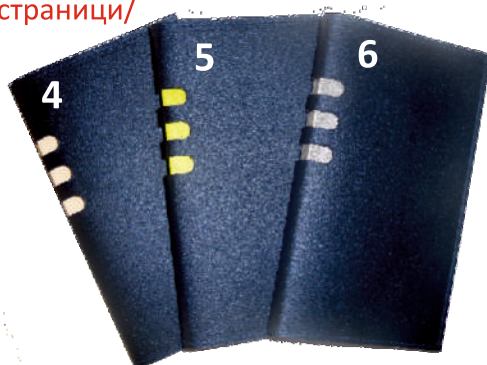

- 44.4 СИН - Кремав
- 44.5 СИН - Зелен
- 44.6 СИН - Сребро

45. Календар-бележник С РЕКЛАМА НА КЛИЕНТА

ТЯЛО - БЕЗ ДАТИ, 84л.
/16 информ. страници/

- Графичният дизайн е на клиента
- Ламинат - мат, гланц
- Възможност за вариант с ластик