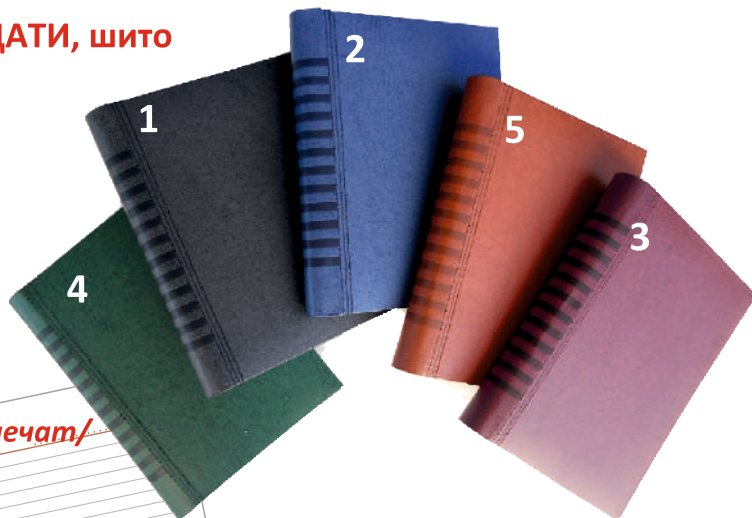

/Възможност за топъл печат/

37. Календар-бележник СЕЛЕНА

ТЯЛО - 12 коли, БЕЗ ДАТИ

/16 информ. страници/

- 37.1 ЧЕРЕН
- 37.2 СИН
- 37.3 БОРДО
- 37.4 ЗЕЛЕН
- 37.5 КАФЯВ