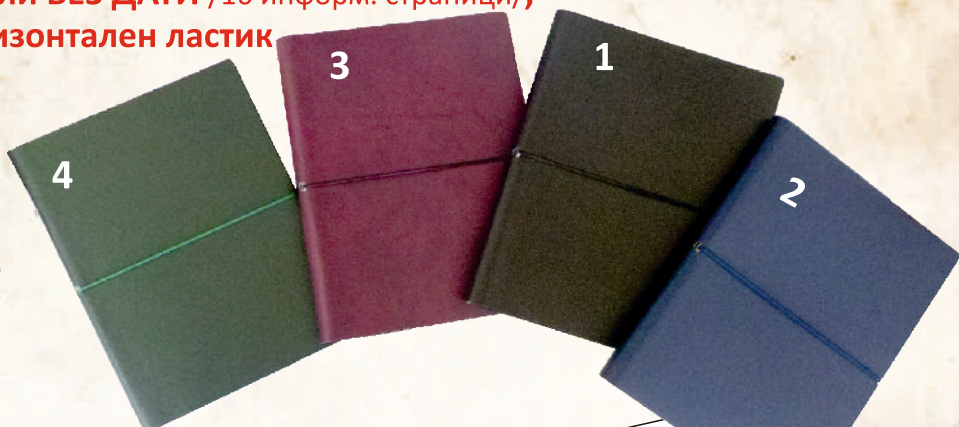

## 10. Календар-бележник ЕСТЕСТВЕНА КОЖА

ТЯЛО:

- 21 коли БЕЗ ДАТИ
- 21 коли С ДАТИ всеки ден

/16 информ. страници, форзац черен/

10.1 ЧЕРЕН

10.2 СИН

10.3 КАФЯВ

**НОЗО!**

## 11. Календар-бележник МОНАКО - книговинил САТЕН

**ТЯЛО - 17 коли БЕЗ ДАТИ /16 информ. страници/,  
шиито, с хоризонтален ластик**

- 11.1 ЧЕРЕН
- 11.2 СИН
- 11.3 БОРДО
- 11.4 ЗЕЛЕН