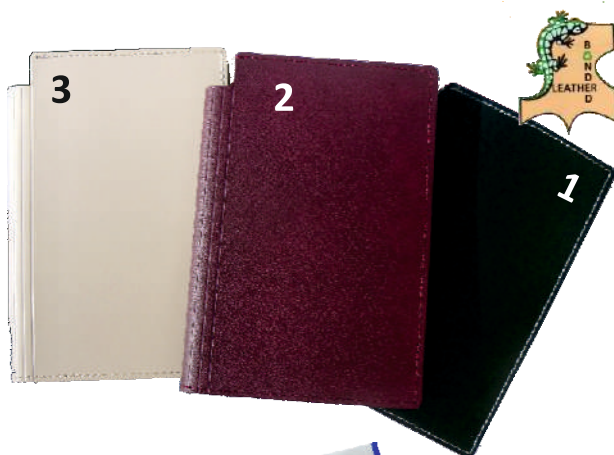

## 46. Календар-бележник - книговинил САТЕН

**ТЯЛО - 12 коли, БЕЗ ДАТИ**

/16 информ. страници/

46.1 ЧЕРЕН

46.2 СИН

46.3 БОРДО

46.4 ЗЕЛЕН

## 47. Календар-бележник с място за химикал ЕСТЕСТВЕНА КОЖА

**ТЯЛО - 10 коли, БЕЗ ДАТИ**

/календариум, 80 листа. шито/

47.1 ЧЕРЕН

47.2 БОРДО

47.3 БЕЖОВ

**НОЪО!**