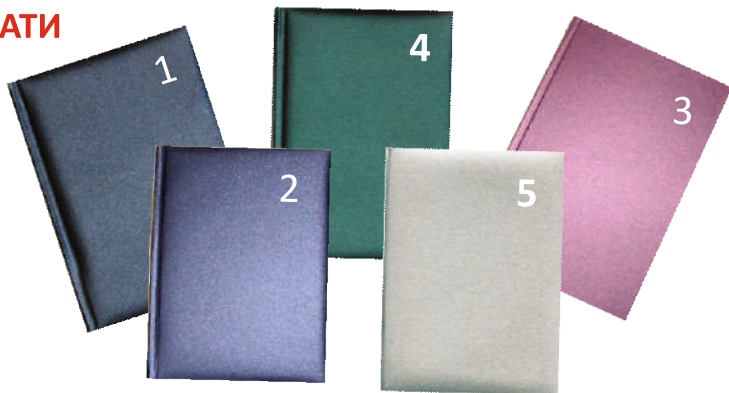

Календар - бележник формат 120/170мм

35. Календар-бележник - книговинил САТЕН

ТЯЛО - 12 коли, БЕЗ ДАТИ

/16 информ. страници/

- 35.1 ЧЕРЕН
- 35.2 СИН
- 35.3 БОРДО
- 35.4 ЗЕЛЕН
- 35.5 СРЕБРО

36. Календар-бележник - ЕКО кожа

ТЯЛО - 21 коли, БЕЗ ДАТИ, шито

/16 информ. страници/

- 36.1 ЧЕРЕН
- 36.2 СИН
- 36.3 БОРДО
- 36.4 ЗЕЛЕН
- 36.5 КАФЯВ