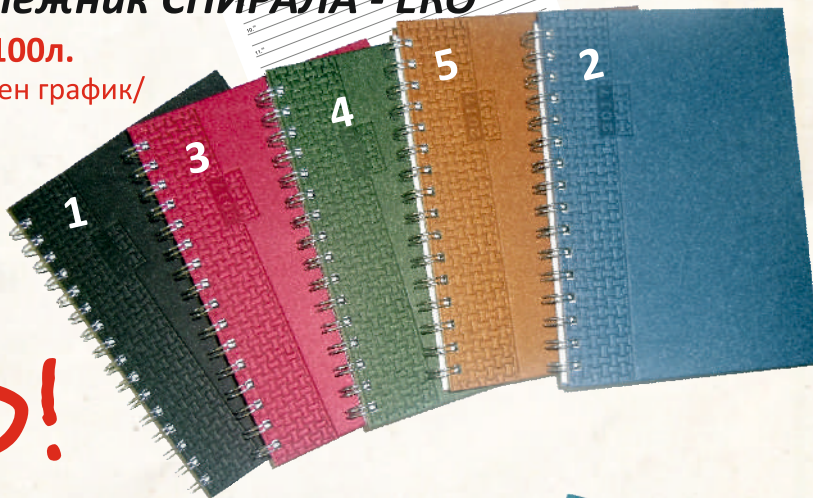

### Книговинил САТЕН

16.1 ЧЕРЕН

16.2 СИН

16.3 БОРДО

16.4 ЗЕЛЕН

- Възможност за печат на тяло по индивидуален дизайн за над 500бр

- Възможност за вложки с реклама на клиента

## 17. Календар-бележник СПИРАЛА - ЕКО

**ТЯЛО - БЕЗ ДАТИ - 100л.**

/календариум + месечен график/

17.1 ЧЕРЕН

17.2 СИН

17.3 БОРДО

17.4 ЗЕЛЕН

17.5 КАФЯВ