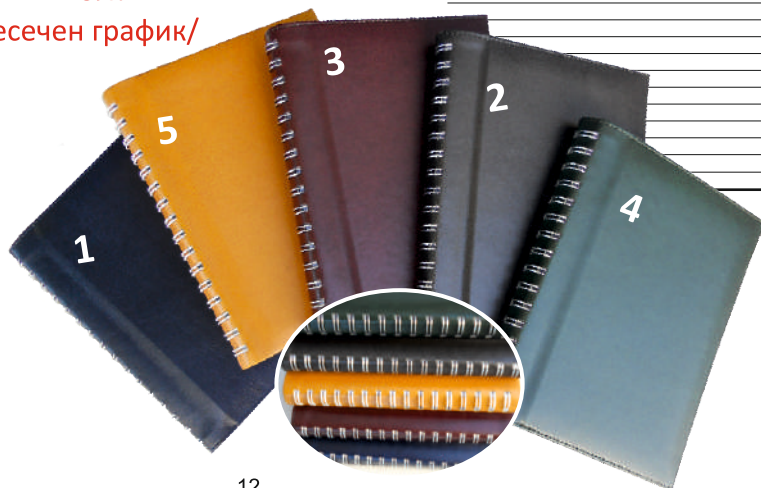

## 31. Календар-бележник ПОЛУСКРИТА СПИРАЛА - ТЕРМО КОЖА

Тяло - БЕЗ ДАТИ - 120л.

/календариум + месечен график/

31.1 ЧЕРЕН

31.2 СИН

31.3 КАФЯВ

31.4 ЗЕЛЕН

31.5 МЕДЕН