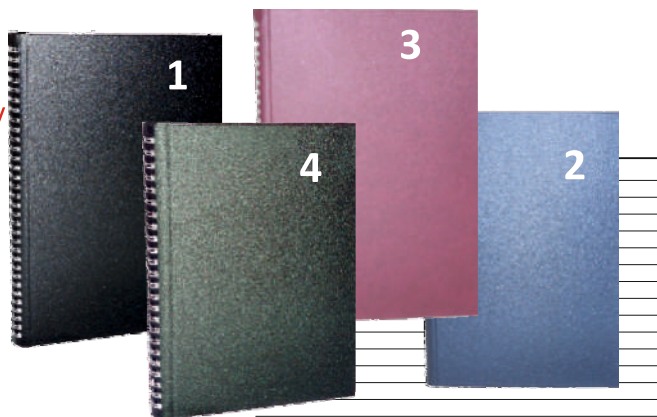

## 30. Календар-бележник ПОЛУСКРИТА СПИРАЛА - книговинил САТЕН

### Твърда корица

ТЯЛО - БЕЗ ДАТИ - 100л.

/календариум + месечен график/

30.1 ЧЕРЕН

30.2 СИН

30.3 БОРДО

30.4 ЗЕЛЕН

## 31. Календар-бележник ПОЛУСКРИТА СПИРАЛА - ТЕРМО КОЖА

Тяло - БЕЗ ДАТИ - 120л.

/календариум + месечен график/

31.1 ЧЕРЕН

31.2 СИН

31.3 КАФЯВ

31.4 ЗЕЛЕН

31.5 МЕДЕН